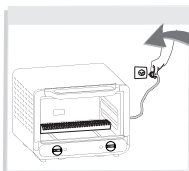

DESCRIPTION

1. Resistência superior
2. Resistência inferior
3. Paredes antiaderentes
4. Porta de parede dupla
5. Botão temporizador
6. Botão regulação da temperatura
7. Indicadores de funcionamento
8. bandeja para migalhas
9. Grade reversível
10. Plato não aderente

DESCRIZIONE

1. Resistenza superiore
2. Resistenza inferiore
3. Pareti anti-adesive
4. Sportello a parete doppia
5. Manopola del timer
6. Manopola di regolazione della temperatura
7. Spie di funzionamento
8. Fondo raccogli-briciole
9. Griglia reversibile
10. Piatto non adesivo

περιγραφή

1. Αντίσταση στο επάνω μέρος
2. Αντίσταση στο κάτω μέρος
3. Αντικολλητικοί τοίχοι
4. Διπλής αντοχής πόρτα
5. Χρονόμετρο
6. Κουμπί θερμοκρασίας
7. Φωτεινή ένδειξη λειτουργίας
8. Ψυχουλοσυλλέκτης
9. Ράφι διπλής όψης
10. Αντικολλητικός δίσκος