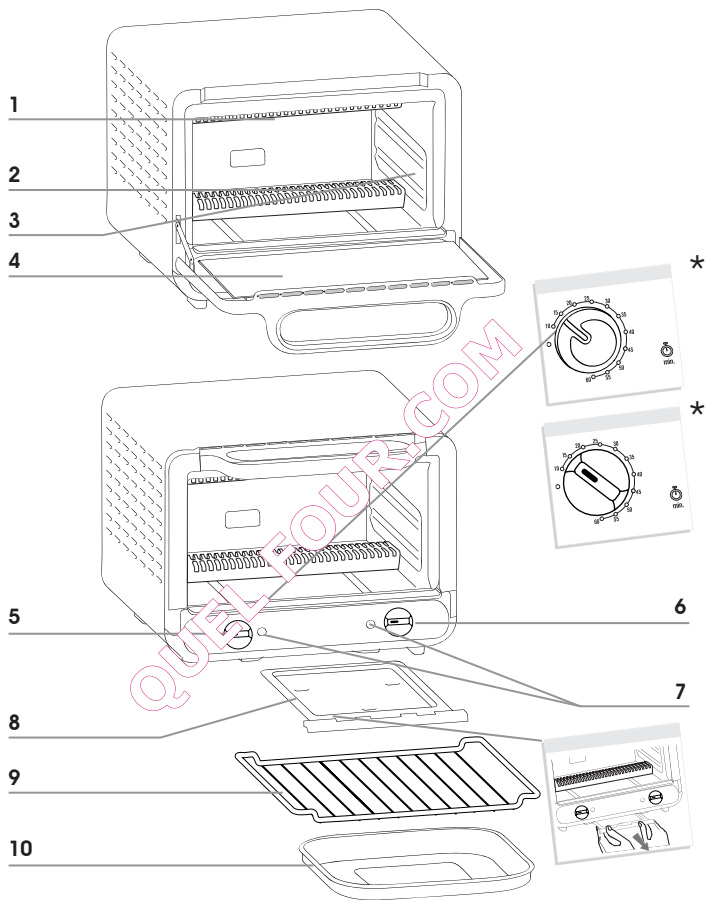

* Selon modèle - depending on model - Je nach Modell - afhankelijk van het model - secondo il modello - según modelo - Consoante os modelos - ανάλογα με το μοντέλο

DESCRIPTION

1. Résistance supérieure
2. Résistance inférieure
3. Parois anti-adhésives
4. Porte double parois
5. Bouton minuterie
6. Bouton de réglage température
7. Voyants de fonctionnement
8. Sole ramasse miettes
9. Grille réversible
10. Plat non adhésif

DESCRIPTION

1. Top heating element
2. Bottom heating element
3. Non-stick walls
4. Double-wall door
5. Timer button
6. Temperature control button
7. Power indicator lights
8. Crumb tray
9. Reversible shelf
10. Non-stick oven tray

BESCHREIBUNG

1. Oberes Heizelement
2. Unteres Heizelement
3. Antihaffbeschichtete Wände
4. Doppelwandige Tür
5. Timer-Knopf
6. Temperaturregler
7. Betriebsleuchten
8. Krümelblech
9. Umkehrbarer Rost
10. Antihaffbeschichtete Backform

DESCRIZIONE

1. Resistenza superiore
2. Resistenza inferiore
3. Pareti anti-adesive
4. Sportello a parete doppia
5. Manopola del timer
6. Manopola di regolazione della temperatura
7. Spie di funzionamento
8. Fondo raccogli-briciole
9. Griglia reversibile
10. Piatto non adesivo