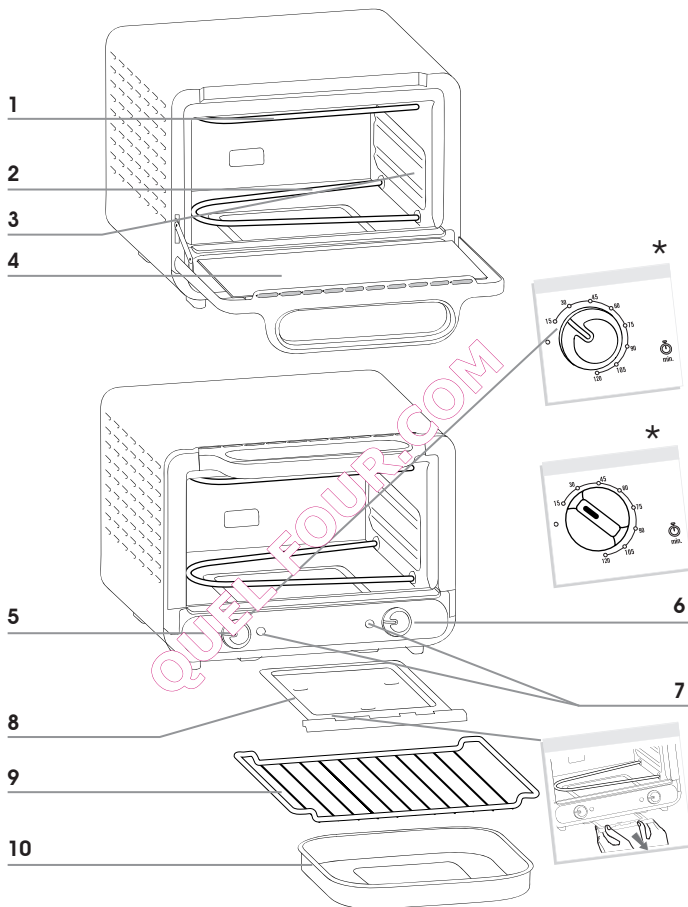

EL

* Selon modèle - depending on model - Je nach Modell - afhankelijk van het model - secondo il modello - según modelo - Consoante os modelos - ανάλογα με το μοντέλο

DESCRIPTION

1. Résistance supérieure
2. Résistance inférieure
3. Parois anti-adhésives
4. Porte double parois
5. Bouton de réglage température
6. Bouton minuterie
7. Voyants de fonctionnement
8. Sole ramasse miettes
9. Grille réversible
10. Plat non adhésif

DESCRIPTION

1. Top heating element
2. Bottom heating element
3. Non-stick walls
4. Double-wall door
5. Temperature control button
6. Timer button
7. Power indicator lights
8. Crumb tray
9. Reversible shelf
10. Non-stick oven tray

DESCRIZIONE

1. Resistenza superiore
2. Resistenza inferiore
3. Pareti anti-adesive
4. Sportello a parete doppia
5. Manopola di regolazione della temperatura
6. Manopola del timer
7. Spie di funzionamento
8. Fondo raccogli-briciole
9. Griglia reversibile
10. Piatto non adesivo