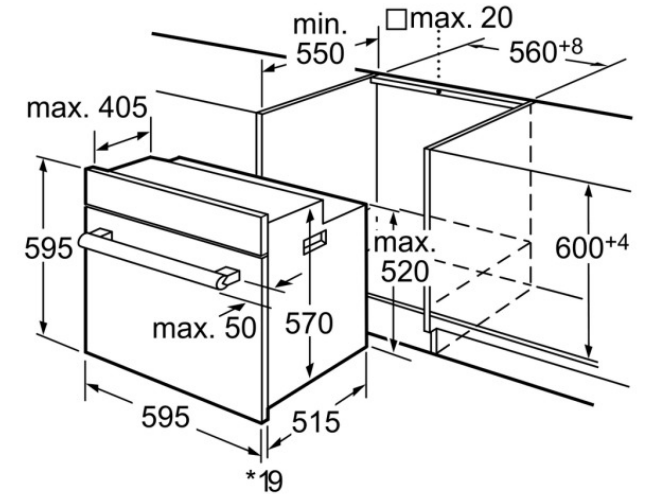

* En cas de façades métalliques 20 mm
Mesures en mm

QUELFOURN.COM