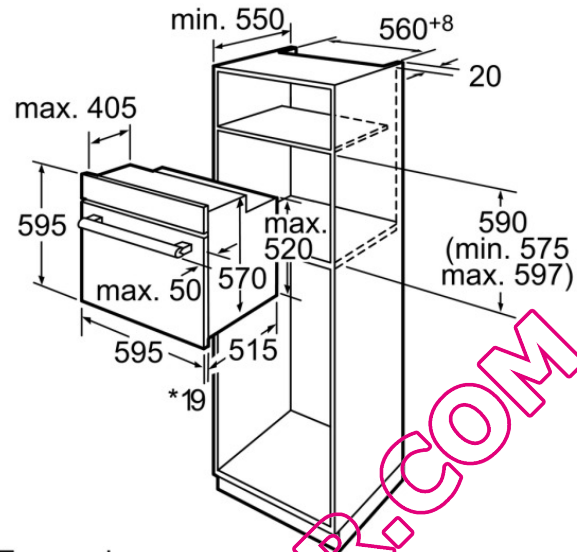

SIEMENS

HB64AB551F - inox
Four intégrable

* En cas de
façades métalliques 20 mm Mesures en mm