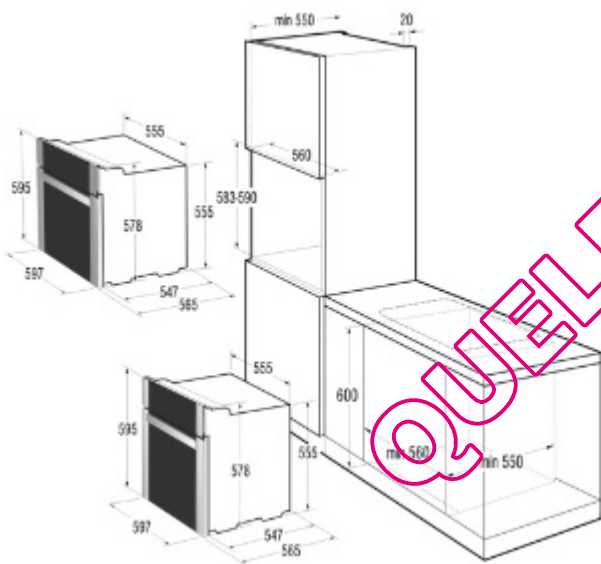

Temps de cuisson pour quantité standard - convection naturelle:	51,5 min.
Temps de cuisson pour quantité standard - chaleur tournante / pulsée:	49,3 min.
Surface de la plus grande plaque à pâtisserie:	1316 cm ²
Niveau sonore:	47 dB(A)
Dim. (L x H x P):	59,7 x 59,5 x 56,5 cm
Dimensions d'encastrement:	56-56,8 x 59-60 x 55 cm
Dimensions (produit emballé) (L x H x P):	63,5 x 69,1 x 68 cm
Poids brut:	42 kg
Code EAN:	3838942469459
Code EAN:	3838942469459