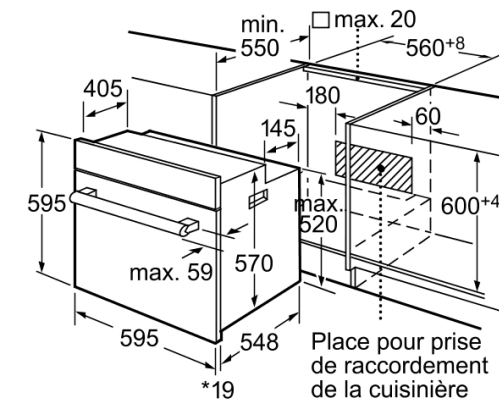

*En cas de façades métalliques 20mm

Mesures en mm