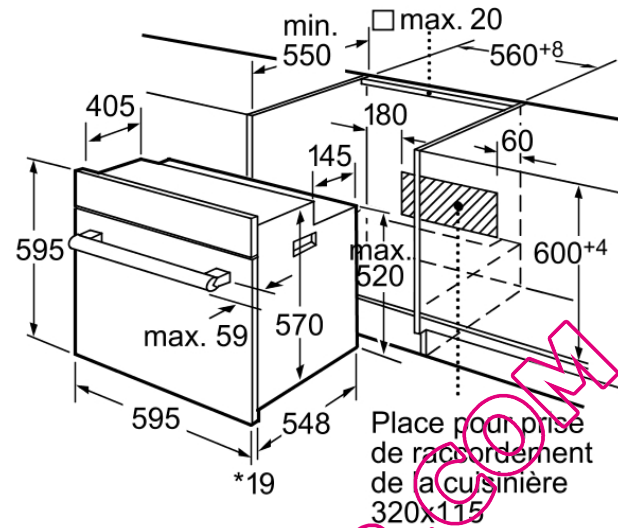

BOSCH

HBB43C550F - Inox
Four intégrable

*En cas de façades métalliques 20mm

Mesures en mm

QUELFOURN.COM