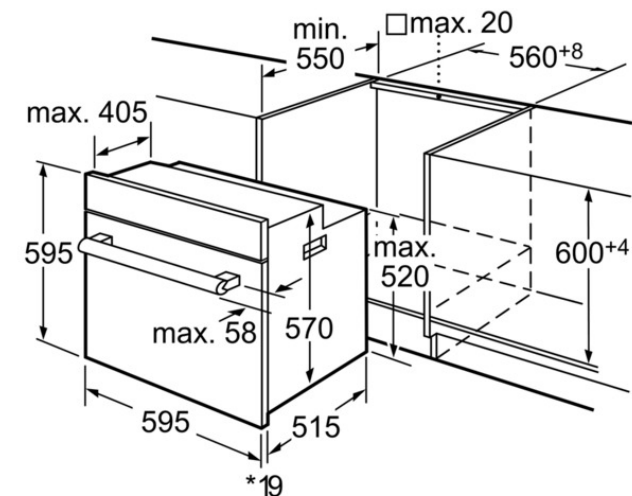

Couleur de la façade : Inox
Autres couleurs disponibles : HBA64B161F
Type d'énergie : Electricité
Certificats de conformité : AENOR, CE
Dimension du produit emballé : 26.18 x 24.99 x 24.99
Poids net (lbs) : 77
Poids brut (lbs) : 81

QUELFOUR.COM

BOSCH

HBA64B151F - inox
Four intégrable

* En cas de façades métalliques 20 mm Mesures en mm

* En cas de façades métalliques 20 mm

Mesures en mm

QUELFOURN.COM