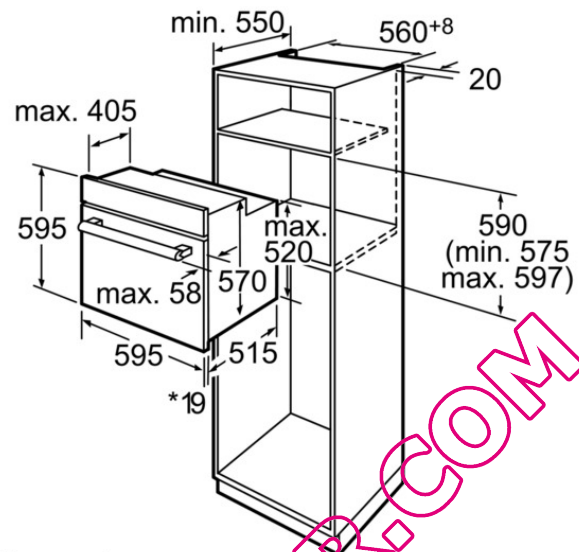

BOSCH

HBA64B151F - inox
Four intégrable

* En cas de façades métalliques 20 mm   Mesures en mm