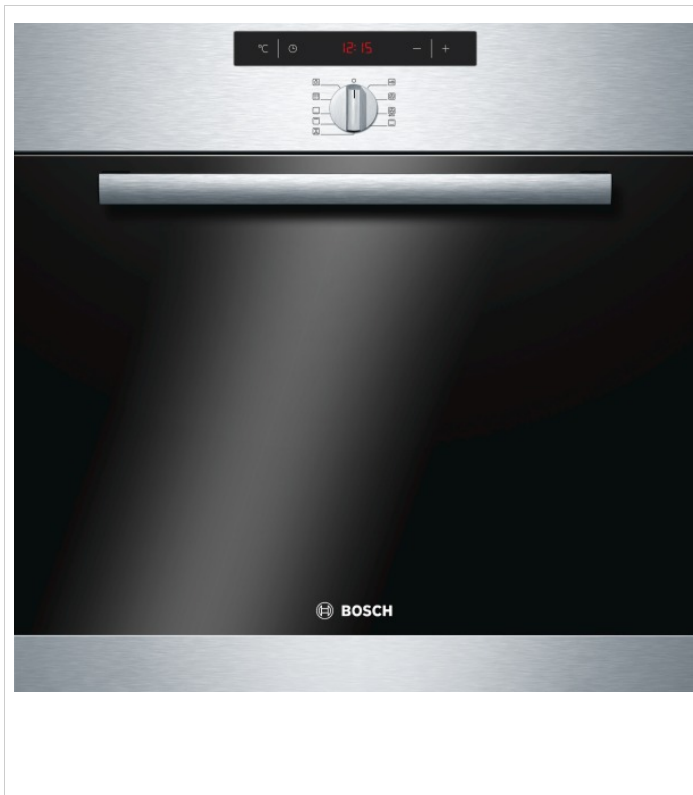

BOSCH

Bosch
HBA64B151F
FOUR PYRO PORTE FROIDE 60L
A-10% INOX

Version antérieure:

Version ultérieure:

Code EAN:
4242002679907

gamme distribuée:

HBA64B151F - inox Four intégrable

Nettoyage :

- Nettoyage pyrolyse

Design :

- Bandeau de commande finition verre
- Intérieur de porte plein verre

Type de four/Modes de cuisson :

- Volume 60 l et 5 niveaux de cuisson
- 6 modes de cuisson : air pulsé 3D, convection naturelle, chaleur de sole, grill grande surface, grill air pulsé, Hot Air Eco